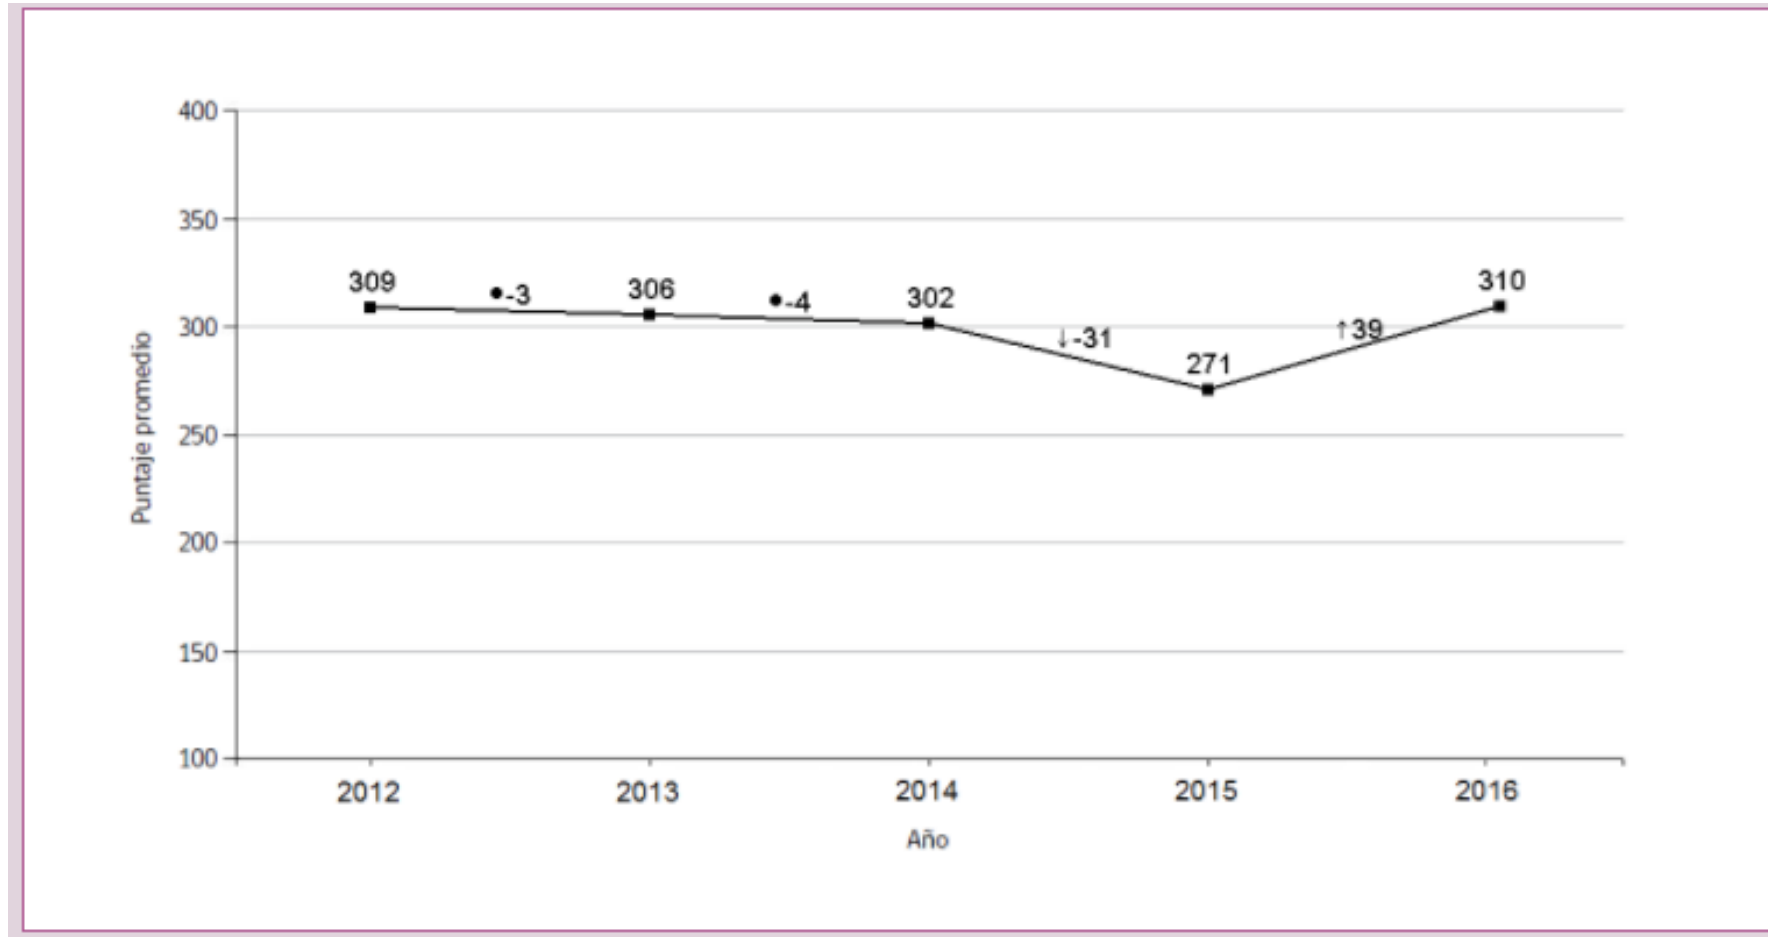

SIMCE Matemática 2° medios 2016